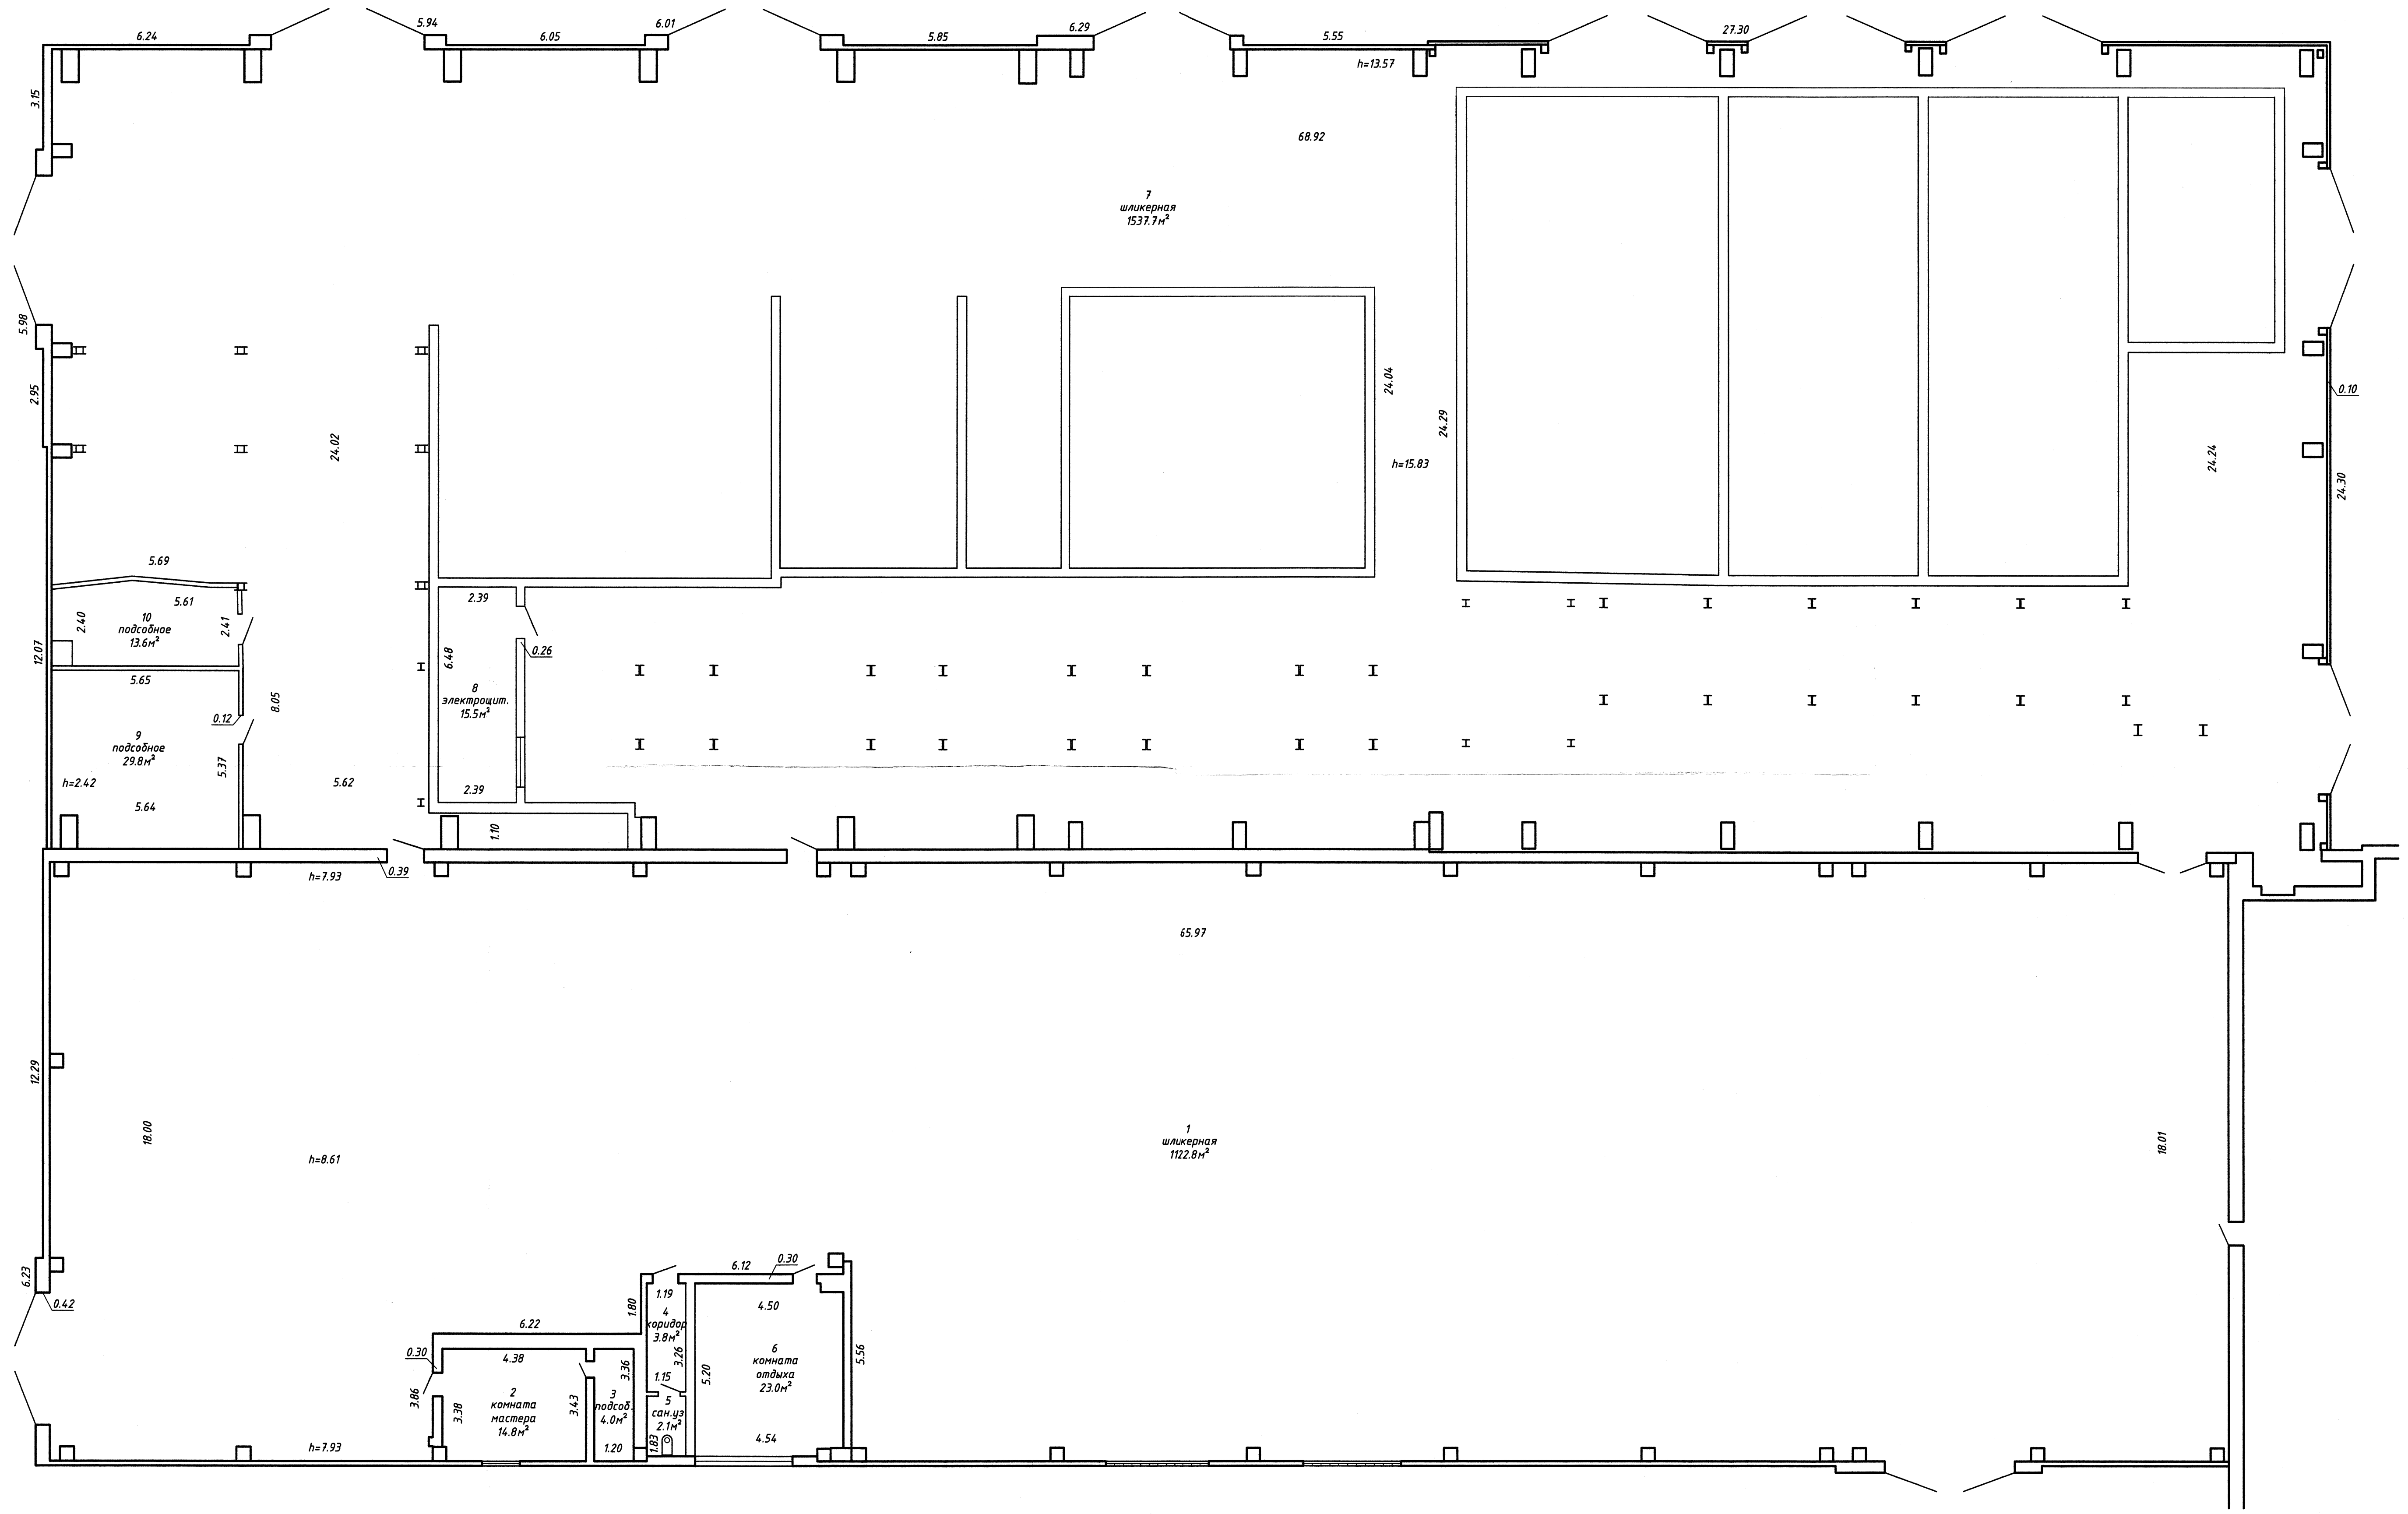

Поэтажный план

РЧП "Брестское агентство по государственной регистрации и земельному кадастру"			
Шликерная			
224028, Республика Беларусь, Брестская обл., г. Брест, ул. Гоздецкого, 28/4			
Литер А		Этаж 1	
Масштаб	Лист 1	Листов 1	Стр. 1
1:100	Фамилия И.О.	Подпись	Дата
Составил	Бержанин Т.Н.	✓	23.12.2014
Проверил	Артох Р.Л.		23.12.2014